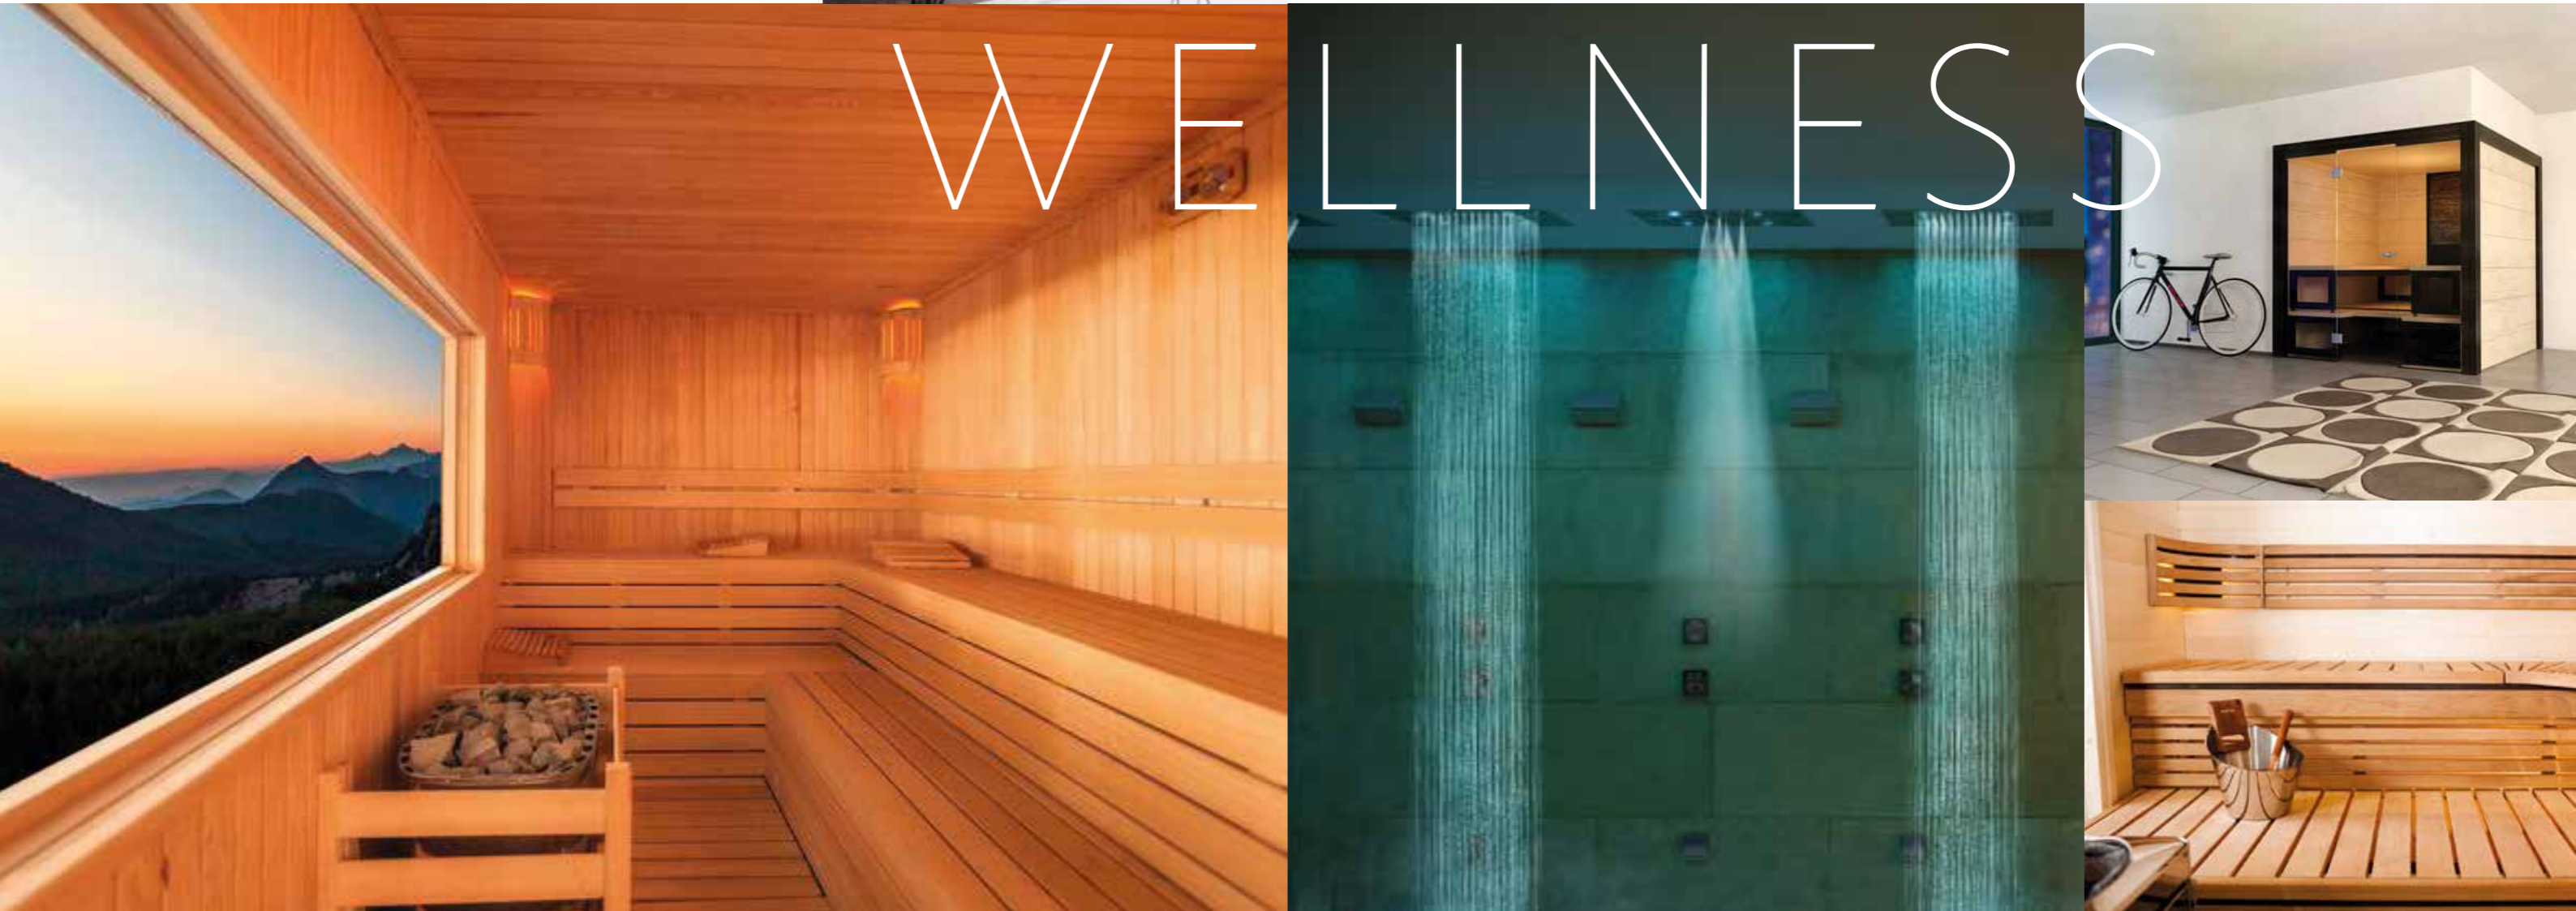

DOUCHES «EXPÉRIENCE»

La gamme de douches sensorielles **WDT** permet d'activer tous les sens de l'utilisateur. L'injection d'arôme, avec jeux de lumière et effets sonores, crée un univers de rêve pour l'utilisateur. Quand l'utilisateur appuie sur le bouton situé en cabine, une chaude pluie tropicale commence à tomber sur lui. Un parfum exotique remplit la cabine. Des oiseaux chantent et une douce lumière chaude brille. Flashes d'éclairs et tonnerre simulent un orage tropical. Ces exemples ne sont qu'un petit aperçu des nombreux scénarios possibles de notre ligne de produits, douches sensorielles. Il n'y a presque aucune limite à l'imagination et aux possibilités techniques disponibles. La conception des différents kits est réalisée individuellement dans les ateliers WDT. Une installation simple, rapide et sans problème est garantie car tous les éléments, contrôleur, pompe à parfum, réservoir à arôme, électrovannes, arrivent pré montés sur une plaque de fonction.