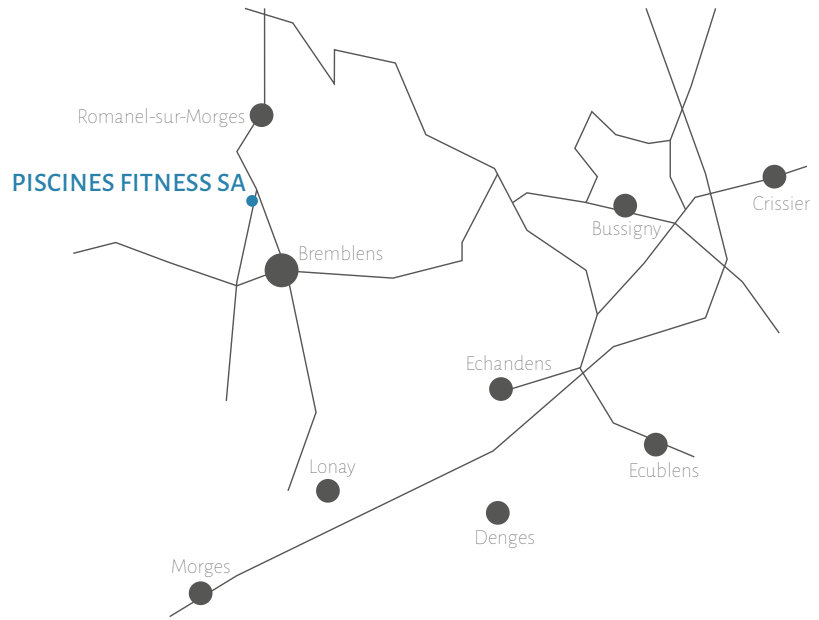

PISCINES FITNESS SA

Route de Romanel 13
1121 Bremblens-sur-Morges
+41 (0)21 691 95 75
info@piscines-fitness.ch
www.piscines-fitness.ch

VENEZ VISITER NOS SHOWROOMS !

Nous nous tenons à votre disposition :
Lundi-Vendredi
08h00 à 12h00 - 13h30 à 18h00

Samedi 09h00 à 16h00
(uniquement de mars à octobre)
Se renseigner sur le site
Nous recevons également
sur rendez-vous

MES NOTES PERSONNELLES

A series of horizontal dotted lines provided for taking personal notes.

WWW.GRILLS-SAVEURS.CH

WWW.PISCINES-FITNESS.CH

WWW.OMBRES-LUMIERES.CH